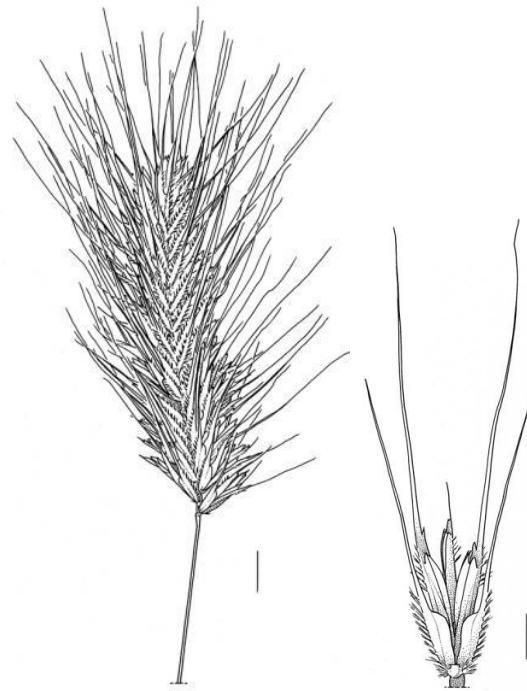

Porodica Alliaceae – lukovi

Rod *Allium* – luk (*Allium sativum* – bijeli luk, *Allium cepa* – crni luk)

Porodica Poaceae – trave

↑P₁₊₂ A₃ G₍₂₎

Opšti izgled trave

Građa klasića divljeg ovsa – *Avena barbata*

Još neki predstavnici: *Triticum aestivum*, *Hordeum murinum*, *Haynaldia villosa*, *Agropyron repens*, *Lolium perenne*

Triticum aestivum

Haynaldia villosa

Hordeum murinum