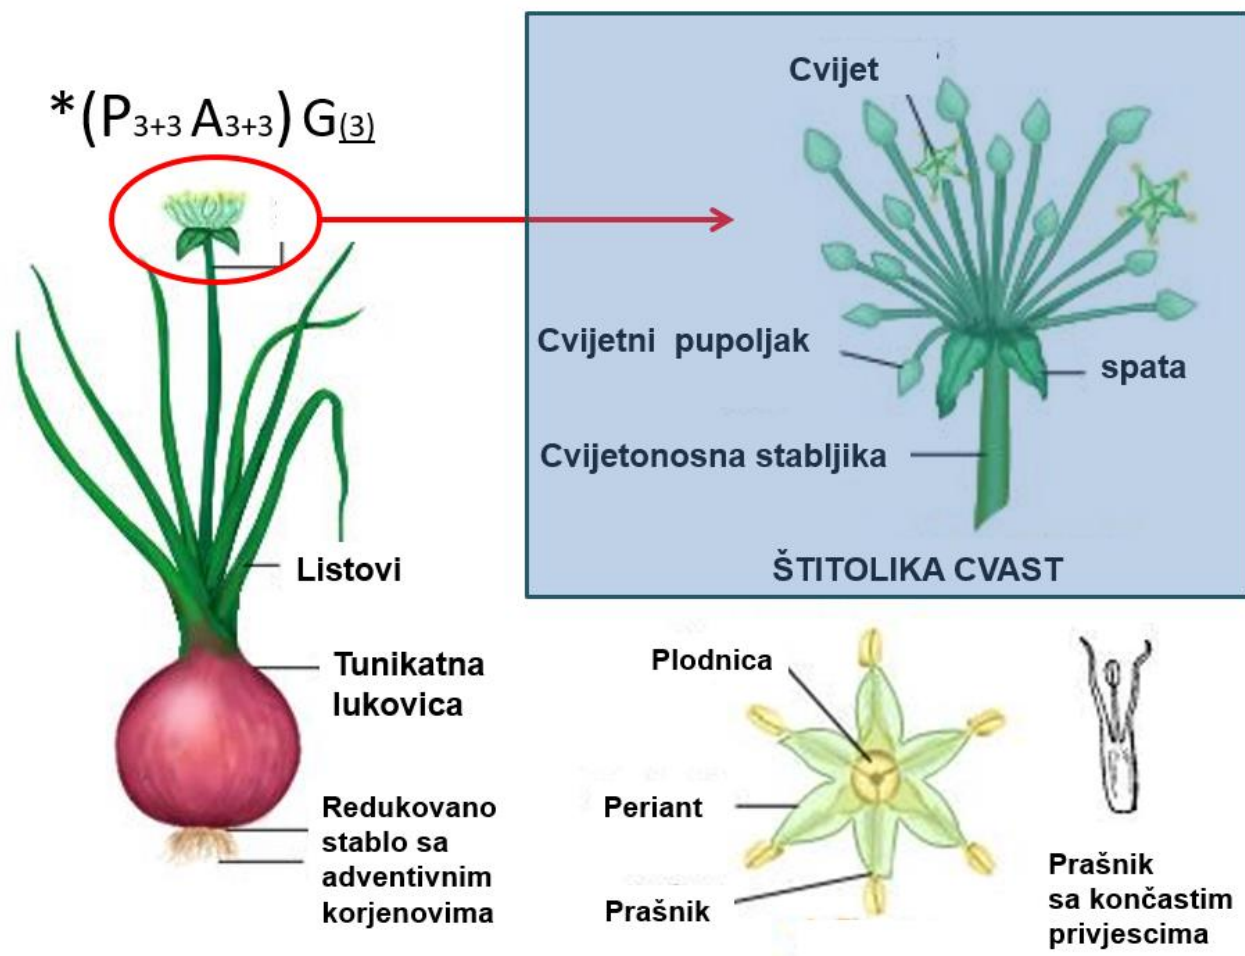

Porodica Alliaceae – lukovi

Rod *Allium* – luk (*Allium sativum* – bijeli luk, *Allium cepa* – crni luk)

Porodica Poaceae – trave

↑P₁₊₂ A₃ G₍₂₎

Opšti izgled trave

Građa klasića divljeg ovsa – *Avena barbata*

Još neki predstavnici: *Triticum aestivum*, *Hordeum murinum*, *Haynaldia villosa*, *Agropyron repens*, *Lolium perenne*

Triticum aestivum

Haynaldia villosa

Hordeum murinum