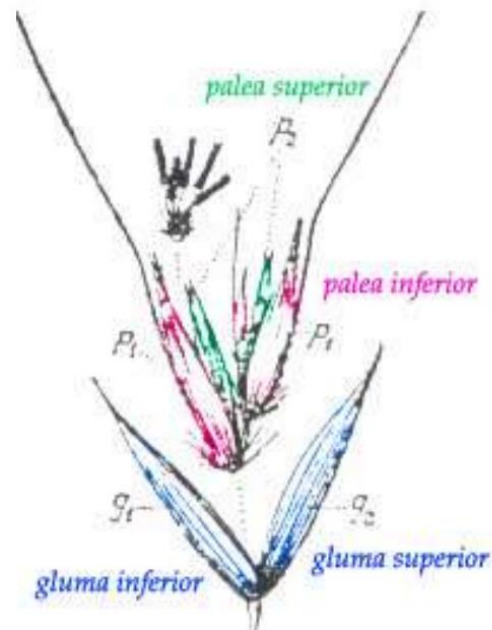

Porodica Alliaceae – lukovi

Rod *Allium* – luk (*Allium sativum* – bijeli luk, *Allium cepa* – crni luk)

Porodica Poaceae – trave

↑P₁₊₂ A₃ G₍₂₎

Opšti izgled trave

Građa klasića divljeg ovsa – *Avena barbata*

Još neki predstavnici: *Triticum aestivum*, *Hordeum murinum*, *Haynaldia villosa*, *Agropyron repens*, *Lolium perenne*

Triticum aestivum

Haynaldia villosa

Hordeum murinum